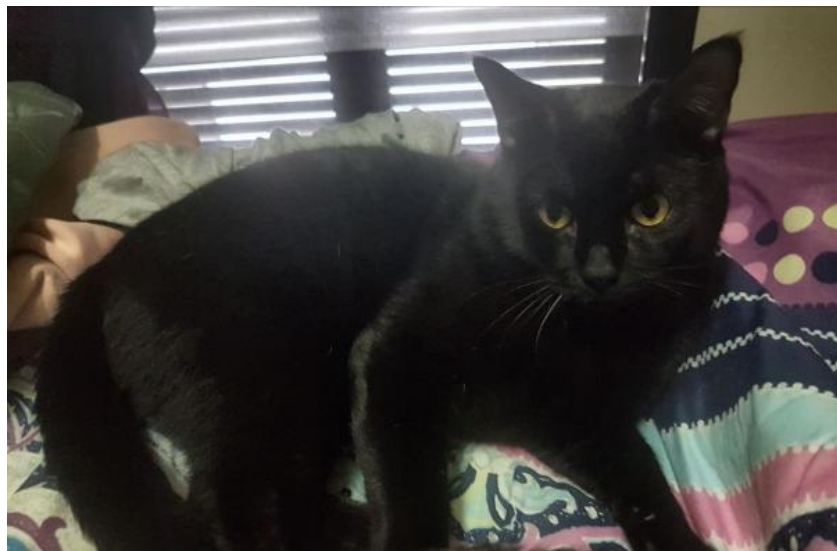

## Eneco

**Nombre:** Eneco  
**Clase:** Gato  
**Desde:** 19-1-2018  
**Sexo:** Macho  
**Edad:** 1 año y 4 meses  
**Raza :** Europea Común Negro  
**Tamaño :** Mediano  
**Localidad:** Arrecife

**Descripción :** \*Eneco\*.